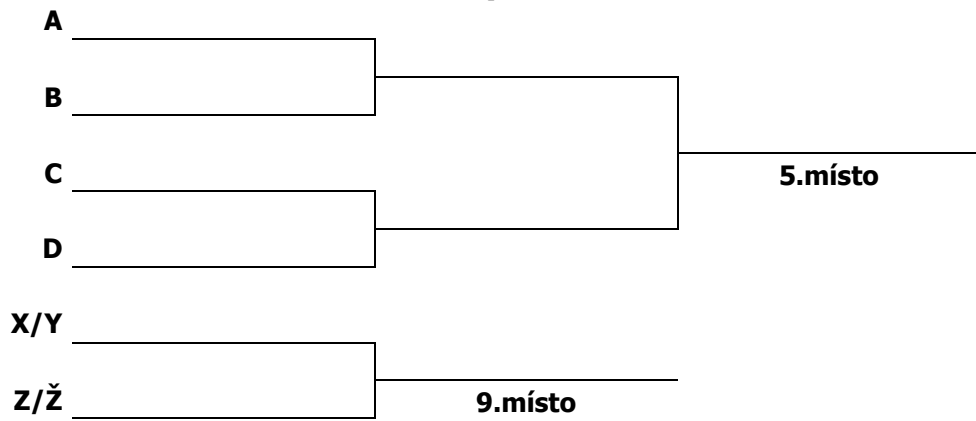

Playoff o 5. a 9.místo